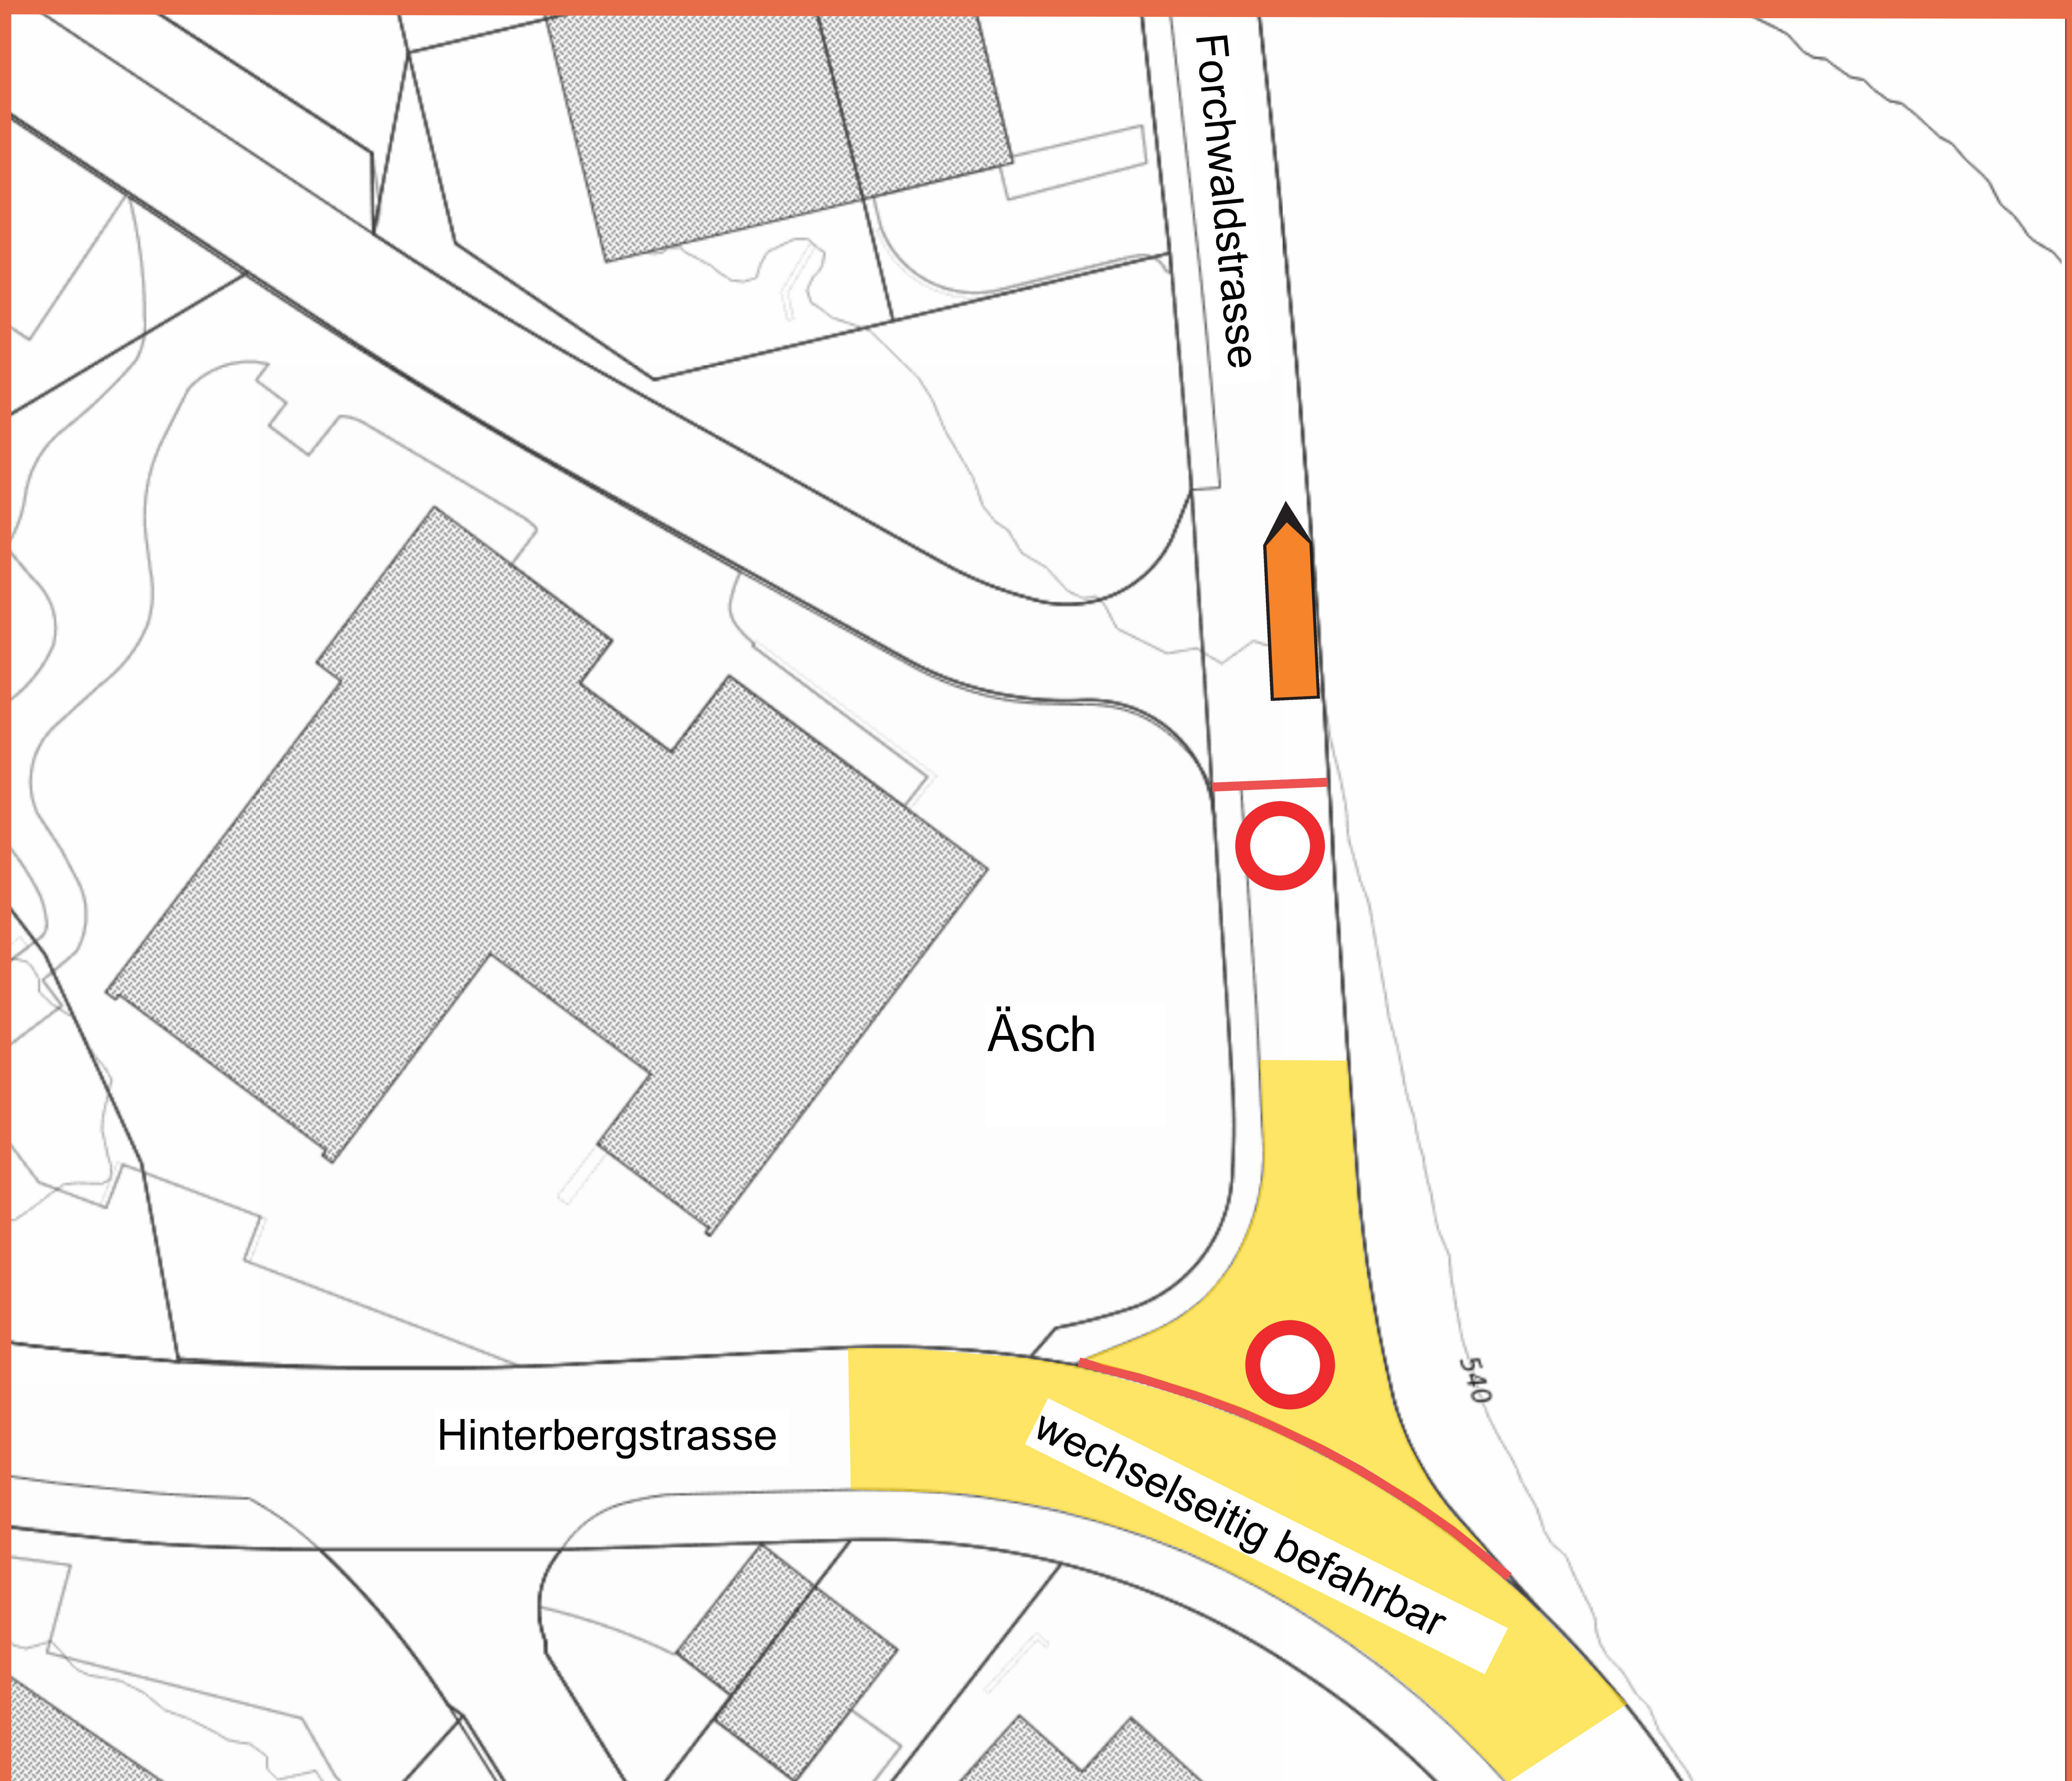

Walchwil

SANIERUNG DECKBELAG

Hinterbergstrasse/Forchwaldstrasse

Sperrung Einlenker:

20. Mai 2026, 07:20 Uhr bis

21. Mai 2026, 06:20 Uhr

WIR DANKEN FÜR IHR VERSTÄNDNIS!

Bei den Bauarbeiten kann es aufgrund verschiedener Faktoren (z. B. Wetterverhältnisse) zu Terminverschiebungen kommen.